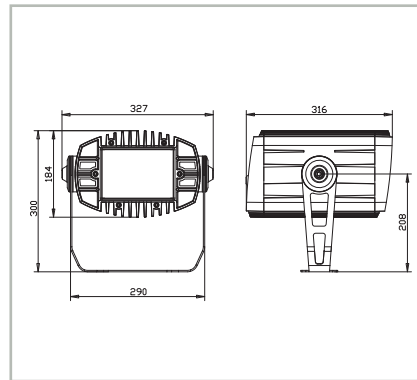

Datenblatt

ArcSource 96™

Technische Daten:

Wattage/Systemleistung:	200 Watt
Volt:	100-240V AC
LEDs:	96 x High Power LEDs
Lichtfarbe:	RGBW WW-3000K, CW-6500K PW 3000K, 4000K, 6500K SW 3000K – 6500K
Lumen:	7896 lm (RGBCW bei 13°) 8920 lm (PW 6500K bei 13°)
Abstrahlwinkel:	13°, 25°, 32°x12°, 44°
Steuerung:	DMX512 Controller
Treiber:	Integriertes Vorschaltgerät
Gehäuse:	Aluminiumdruckguss, gehärtetes Glas
Gewicht:	ca. 11,5 kg
Maße:	327 x 300 x 316 mm
Farbe:	Silber (Weitere Farben auf Anfrage)
Befestigungsart:	Montagebügel (optional) neigbar 360°
Umgebungstemperatur:	-20°C – +40°C
Betriebstemperatur:	80°C
Lebensdauer:	76.000 h (L70@ 25°C)
Schutzart:	IP67

Zubehör

Junction Box (enthalten)	Top Hat
Gasket Cable Grommet M20 (enthalten)	Half Top Hat
Barn Doors	Floor Stand

LEaD LiGHT

Experts in LED

LEaD LIGHT GmbH

Hoogeweg 132
47623 Kevelaer

Tel.: +49 2832/975208-0
Fax: +49 2832/975208-88