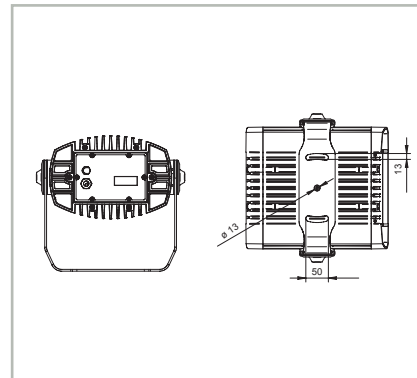

Datenblatt

ArcSource 96™

Technische Daten:

Wattage/Systemleistung:	200 Watt
Volt:	100-240V AC
LEDs:	96 x High Power LEDs
Lichtfarbe:	RGBW WW-3000K, CW-6500K PW 3000K, 4000K, 6500K SW 3000K – 6500K
Lumen:	7896 lm (RGBCW bei 13°) 8920 lm (PW 6500K bei 13°)
Abstrahlwinkel:	13°, 25°, 32°x12°, 44°
Steuerung:	DMX512 Controller
Treiber:	Integriertes Vorschaltgerät
Gehäuse:	Aluminiumdruckguss, gehärtetes Glas
Gewicht:	ca. 11,5 kg
Maße:	327 x 300 x 316 mm
Farbe:	Silber (Weitere Farben auf Anfrage)
Befestigungsart:	Montagebügel (optional) neigbar 360°
Umgebungstemperatur:	-20°C – +40°C
Betriebstemperatur:	80°C
Lebensdauer:	76.000 h (L70@ 25°C)
Schutzart:	IP67

Zubehör

Junction Box (enthalten)	Top Hat
Gasket Cable Grommet M20 (enthalten)	Half Top Hat
Barn Doors	Floor Stand

LEaD LiGHT

Experts in LED

LEaD LIGHT GmbH

Hoogeweg 132
47623 Kevelaer

Tel.: +49 2832/975208-0
Fax: +49 2832/975208-88