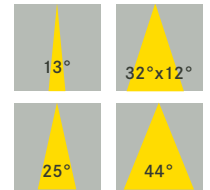

Datenblatt

ArcSource 96™

Technische Daten:

Wattage/Systemleistung:	200 Watt
Volt:	100-240V AC
LEDs:	96 x High Power LEDs
Lichtfarbe:	RGBW WW-3000K, CW-6500K PW 3000K, 4000K, 6500K SW 3000K – 6500K
Lumen:	7896 lm (RGBCW bei 13°) 8920 lm (PW 6500K bei 13°)
Abstrahlwinkel:	13°, 25°, 32°x12°, 44°
Steuerung:	DMX512 Controller
Treiber:	Integriertes Vorschaltgerät
Gehäuse:	Aluminiumdruckguss, gehärtetes Glas
Gewicht:	ca. 11,5 kg
Maße:	327 x 300 x 316 mm
Farbe:	Silber (Weitere Farben auf Anfrage)
Befestigungsart:	Montagebügel (optional) neigbar 360°
Umgebungstemperatur:	-20°C – +40°C
Betriebstemperatur:	80°C
Lebensdauer:	76.000 h (L70@ 25°C)
Schutzart:	IP67