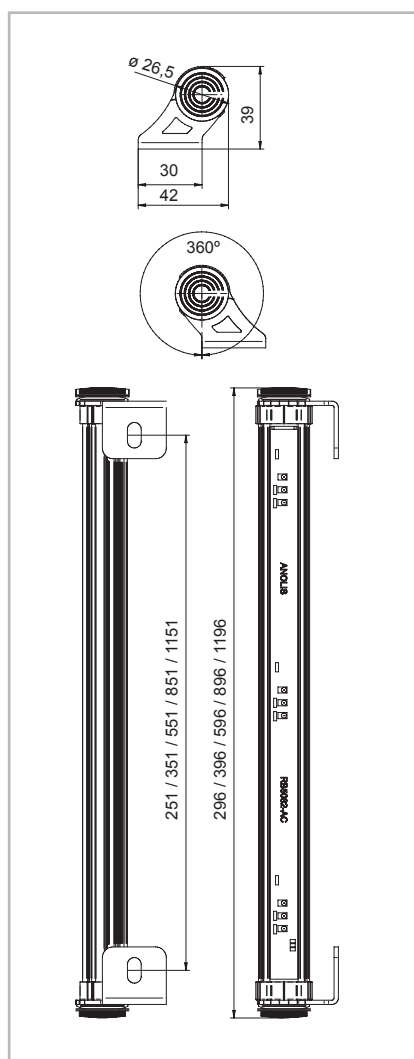

### ArcLine Mini Outdoor 9, 12, 18, 27, 26™

#### Technische Daten:

Wattage/Systemleistung:	10,2 Watt, 13,1 Watt, 20,4 Watt, 30,6 Watt, 41 Watt
Volt:	48V DC
LEDs:	9, 12, 18, 27, 36 x High Power LEDs
Lichtfarbe:	RGB, R, G, B PW (3000K, 4000K, 6500K) SW 3000K – 6500K
Lumen:	1023 lm (RGB bei 13°) 1431 lm (PW 3000K)
Abstrahlwinkel:	Keine
Steuerung:	DMX512
Treiber:	ArcPower Range
Gehäuse:	Aluminiumdruckguss, Silikonummantelt
Gewicht:	ca. 0,19 kg, 0,57 kg, 0,84 kg, 1,26 kg, 1,70 kg
Maße:	251, 351, 551, 851, 1151 x 39 x 42 mm
Farbe:	Silber (Weitere Farben auf Anfrage)
Befestigungsart:	Montagebügel drehbar 360°
Umgebungstemperatur:	-20°C – +40°C
Betriebstemperatur:	+65°C
Lebensdauer:	60.000 h (L70@ 25°C)
Schutzart:	IP67