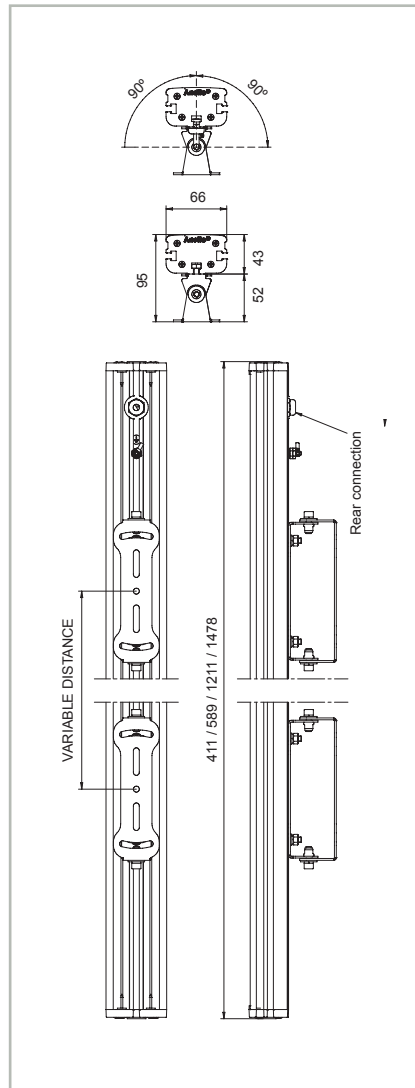

Datenblatt

ArcLine Outdoor Optic POB™

Technische Daten:

Wattage/Systemleistung:	11,5 Watt, 14 Watt, 30,5 Watt, 36 Watt
Volt:	100-240V AC
LEDs:	9, 13, 27, 33 x High Power LEDs
Lichtfarbe:	PW (3000K, 4000K, 6500K), R, G, B, A
Lumen:	2614 lm (PW 3000K bei 24°)
Abstrahlwinkel:	6°, 24°, 46°, 25x6°
Steuerung:	DMX512 Controller
Treiber:	Integriertes Vorschaltgerät
Gehäuse:	Aluminiumdruckguss, Glas
Gewicht:	ca. 1,75 kg, 2,3 kg, 4,7 kg, 5,6 kg
Maße:	411, 589, 1211, 1478 x 95 x 66 mm
Farbe:	Silber (Weitere Farben auf Anfrage)
Befestigungsart:	Montagebügel neigbar +/-90°
Umgebungstemperatur:	-20°C – +40°C
Betriebstemperatur:	+50°C
Lebensdauer:	60.000 h (L70@ 25°C)
Schutzart:	IP65
Schlagfest:	IK08