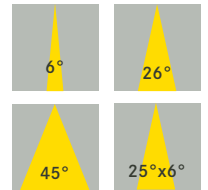

Datenblatt

ArcLine Outdoor Optic POB™

Technische Daten:

Wattage/Systemleistung:	11,5 Watt, 14 Watt, 30,5 Watt, 36 Watt
Volt:	100-240V AC
LEDs:	9, 13, 27, 33 x High Power LEDs
Lichtfarbe:	PW (3000K, 4000K, 6500K), R, G, B, A
Lumen:	2614 lm (PW 3000K bei 24°)
Abstrahlwinkel:	6°, 24°, 46°, 25x6°
Steuerung:	DMX512 Controller
Treiber:	Integriertes Vorschaltgerät
Gehäuse:	Aluminiumdruckguss, Glas
Gewicht:	ca. 1,75 kg, 2,3 kg, 4,7 kg, 5,6 kg
Maße:	411, 589, 1211, 1478 x 95 x 66 mm
Farbe:	Silber (Weitere Farben auf Anfrage)
Befestigungsart:	Montagebügel neigbar +/-90°
Umgebungstemperatur:	-20°C – +40°C
Betriebstemperatur:	+50°C
Lebensdauer:	60.000 h (L70@ 25°C)
Schutzart:	IP65
Schlagfest:	IK08