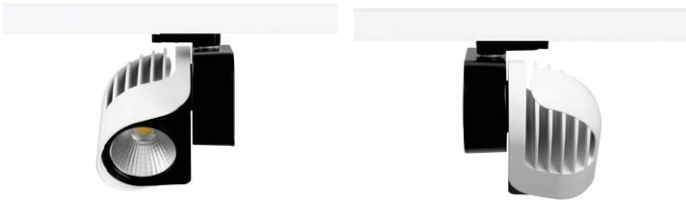

FOTOS

ZUBEHÖR

□ LU150091.00121
■ LU150092.00122
■ LU150093.00123

Aufputzdose

□ LU150091.00124
■ LU150092.00125
■ LU150093.00126

Unterputzdose