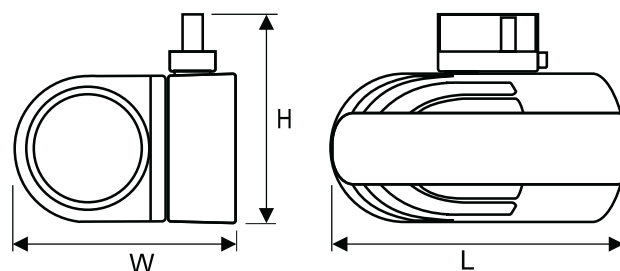

Artikelnummer	Abmessungen [mm] L W H	Anzahl pro Palette	Menge in Paket	Nettogewicht [kg]
Art: HI-CRI				
LU020220.5L068.03	206 159 146	175	1	2,3
LU020220.5L068.04	206 159 146	175	1	2,3
LU020220.5L068.05	206 159 146	175	1	2,3
LU020220.5L078.03	206 159 146	175	1	2,3
LU020220.5L078.04	206 159 146	175	1	2,3
LU020220.5L078.05	206 159 146	175<!-- </td--> <td>1</td> <td>2,3</td>		
Art: für den Bereich Backware				
LU020220.5L033.03	206 159 146	175	1	2,3
LU020220.5L033.04	206 159 146	175	1	2,3
LU020220.5L033.05	206 159 146	175	1	2,3
Art: für den Bereich Fleisch				
LU020220.5L021.03	206 159 146	175	1	2,3
LU020220.5L021.04	206 159 146	175	1	2,3
LU020220.5L021.05	206 159 146	175	1	2,3
Art: für den Bereich Gemüse und Obst				
LU020220.5L054.03	206 159 146	175	1	2,3
LU020220.5L054.04	206 159 146	175	1	2,3
LU020220.5L054.05	206 159 146	175	1	2,3
Art: für den Bereich Käse				
LU020220.5L056.03	206 159 146	175	1	2,3
LU020220.5L056.04	206 159 146	175	1	2,3
LU020220.5L056.05	206 159 146	175	1	2,3
Art: für den Bereich Fische				
LU020220.5L042.03	206 159 146	175	1	2,3
LU020220.5L042.04	206 159 146	175	1	2,3
LU020220.5L042.05	206 159 146	175	1	2,3
Art: für den Bereich Aufschnitt				
LU020220.5L017.03	206 159 146	175	1	2,3
LU020220.5L017.04	206 159 146	175	1	2,3
LU020220.5L017.05	206 159 146	175	1	2,3
Art: Wein, Whisky, Cognac				
LU020220.5L055.03	206 159 146	175	1	2,3
LU020220.5L055.04	206 159 146	175	1	2,3
LU020220.5L055.05	206 159 146	175	1	2,3
Art: Boutiquen				
LU020230.5L022.03	206 159 146	175	1	2,3
LU020230.5L022.04	206 159 146	175	1	2,3
LU020230.5L022.05	206 159 146	175	1	2,3
Art: True Color				
LU020230.5L011.03	206 159 146	175	1	2,3
LU020230.5L011.04	206 159 146	175	1	2,3
LU020230.5L011.05	206 159 146	175	1	2,3

Lichtstrom-Toleranz +/- 10%.