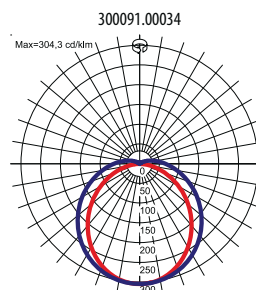

CLOCK LB LED

Moderne LED Aufbauleuchte.

TECHNISCHE DATEN	Montage: direkt an der Decke
	Gehäuse: pulverbeschichtetes Stahlblech
	Farbe: weiß
ELEKTRISCHE PARAMETER	Abdeckung: Acrylglas (PMMA)
	Netzteil Wirksamkeit: >92%
	Strom: 220-240V 50/60Hz
	Lichtquelle: inkl.
	Ausrüstung: STANDARD, DALI, EM 3h
OPTISCHE PARAMETER	Elektrischer Anschluss: max 3x2,5 mm ² Kabelführung
	Lichtverteilung: symmetrisch
	Beleuchtungsart: direkt
ZUSÄTZLICHE INFORMATIONEN	Umgebungstemperatur: 0° C ... +30° C
	Lebensdauer (L80B10): 60 000 h
ALLGEMEINE DATEN	Garantie: 3 Jahre
	Einsatzbereich: Unterrichtssäle, Verkehrsstränge, Umkleieräume

Artikelnummer	Abmessungen [mm] L W H D	Anzahl pro Palette	Menge in Paket	Nettogewicht [kg]
Ausrüstung: STANDARD				
LU300091.00034	1235 95 72 800	114	1	2,3
LU300091.00035	1235 95 72 800	114	1	2,3
LU300091.00073	600 90 69 500	240	1	1,7
LU300091.00074	600 90 69 500	240	1	1,7
LU300091.00036	1235 95 72 800	114	1	2,3
LU300091.00037	1235 95 72 800	114	1	2,3
LU300091.00060	1535 95 72 800	60	1	3,1
LU300091.00061	1535 95 72 800	60	1	3,1
LU300091.00075	600 90 69 500	240	1	1,7
LU300091.00076	600 90 69 500	240	1	1,7

Ausrüstung: EM 3h

LU300091.00042B	1235 95 72 800	114	1	3,2
LU300091.00043B	1235 95 72 800	114	1	3,2
LU300091.00044B	1235 95 72 800	114	1	3,2
LU300091.00045B	1235 95 72 800	114	1	3,2

MEHR BILDER

LICHTVERTEILUNGSKURVEN