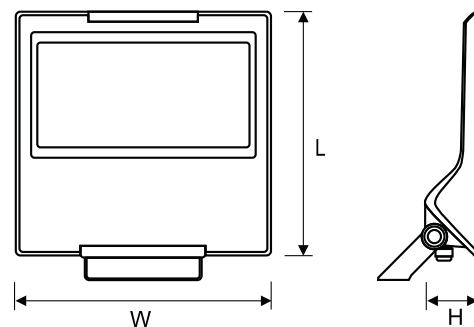

Elektrischer Anschluss: max 3x2,5 mm² Kabelführung

OPTISCHE PARAMETER

Lichtverteilung: zirkular, asymmetrisch-eng, asymmetrisch-breit

Beleuchtungsart: direkt

Optik: Linse

ALLGEMEINE DATEN

Lebensdauer (L80B10): 100 000 h

LU120202.5L011.1

Art der Ausrüstung

- 1 STANDARD
- 2 EASY CONNECT

Artikelnummer	Abmessungen [mm] L W H	Anzahl pro Palette	Menge in Paket	Nettogewicht [kg]
Art: High efficacy				
LU120202.5L091.1X	403 405 95	24	3	8,8
LU120202.5L091.2X	403 405 95	24	3	8,8
LU120202.5L091.3X	403 405 95	24	3	8,8
LU120202.5L091.4X	403 405 95	24	3	8,8
Art: Standardleuchte				
LU120202.5L011.1X	403 405 95	24	3	8,8
LU120202.5L021.1X	403 405 95	24	3	8,8
LU120202.5L031.1X	403 405 95	24	3	8,8
LU120202.5L011.2X	403 405 95	24	3	8,8
LU120202.5L021.2X	403 405 95	24	3	8,8
LU120202.5L031.2X	403 405 95	24	3	8,8
LU120202.5L011.3X	403 405 95	24	3	8,8
LU120202.5L021.3X	403 405 95	24	3	8,8
LU120202.5L031.3X	403 405 95	24	3	8,8
LU120202.5L011.4X	403 405 95	24	3	8,8
LU120202.5L021.4X	403 405 95	24	3	8,8
LU120202.5L031.4X	403 405 95	24	3	8,8