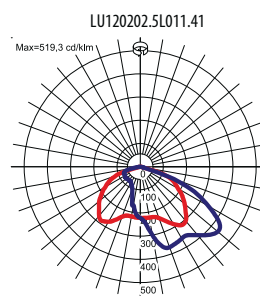

Elektrischer Anschluss: max 3x2,5 mm² Kabelführung

OPTISCHE PARAMETER

Lichtverteilung: zirkular, asymmetrisch-eng, asymmetrisch-breit

Beleuchtungsart: direkt

Optik: Linse

ALLGEMEINE DATEN

Lebensdauer (L80B10): 100 000 h

LU120202.5L011.1

Art der Ausrüstung

- 1 STANDARD
- 2 EASY CONNECT

Artikelnummer	Abmessungen [mm] L W H	Anzahl pro Palette	Menge in Paket	Nettogewicht [kg]
Art: High efficacy				
LU120202.5L091.1X	403 405 95	24	3	8,8
LU120202.5L091.2X	403 405 95	24	3	8,8
LU120202.5L091.3X	403 405 95	24	3	8,8
LU120202.5L091.4X	403 405 95	24	3	8,8
Art: Standardleuchte				
LU120202.5L011.1X	403 405 95	24	3	8,8
LU120202.5L021.1X	403 405 95	24	3	8,8
LU120202.5L031.1X	403 405 95	24	3	8,8
LU120202.5L011.2X	403 405 95	24	3	8,8
LU120202.5L021.2X	403 405 95	24	3	8,8
LU120202.5L031.2X	403 405 95	24	3	8,8
LU120202.5L011.3X	403 405 95	24	3	8,8
LU120202.5L021.3X	403 405 95	24	3	8,8
LU120202.5L031.3X	403 405 95	24	3	8,8
LU120202.5L011.4X	403 405 95	24	3	8,8
LU120202.5L021.4X	403 405 95	24	3	8,8
LU120202.5L031.4X	403 405 95	24	3	8,8

MEHR BILDER

EASY CONNECT

LICHTVERTEILUNGSKURVEN

BELEUCHTUNGSART

LU120202.5L011.11

LU120202.5L011.21

LU120202.5L011.31

LU120202.5L011.41