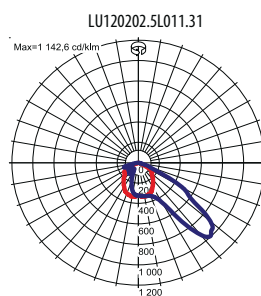

Elektrischer Anschluss: max 3x2,5 mm² Kabelführung

OPTISCHE PARAMETER

Lichtverteilung: zirkular, asymmetrisch-eng, asymmetrisch-breit

Beleuchtungsart: direkt

Optik: Linse

ALLGEMEINE DATEN

Lebensdauer (L80B10): 100 000 h

LU120202.5L011.1

Art der Ausrüstung

- 1 STANDARD
- 2 EASY CONNECT

Artikelnummer	Abmessungen [mm] L W H	Anzahl pro Palette	Menge in Paket	Nettogewicht [kg]
Art: High efficacy				
LU120202.5L091.1X	403 405 95	24	3	8,8
LU120202.5L091.2X	403 405 95	24	3	8,8
LU120202.5L091.3X	403 405 95	24	3	8,8
LU120202.5L091.4X	403 405 95	24	3	8,8
Art: Standardleuchte				
LU120202.5L011.1X	403 405 95	24	3	8,8
LU120202.5L021.1X	403 405 95	24	3	8,8
LU120202.5L031.1X	403 405 95	24	3	8,8
LU120202.5L011.2X	403 405 95	24	3	8,8
LU120202.5L021.2X	403 405 95	24	3	8,8
LU120202.5L031.2X	403 405 95	24	3	8,8
LU120202.5L011.3X	403 405 95	24	3	8,8
LU120202.5L021.3X	403 405 95	24	3	8,8
LU120202.5L031.3X	403 405 95	24	3	8,8
LU120202.5L011.4X	403 405 95	24	3	8,8
LU120202.5L021.4X	403 405 95	24	3	8,8
LU120202.5L031.4X	403 405 95	24	3	8,8

MEHR BILDER

EASY CONNECT

LICHTVERTEILUNGSKURVEN

BELEUCHTUNGSART

LU120202.5L011.11

LU120202.5L011.21

LU120202.5L011.31

LU120202.5L011.41