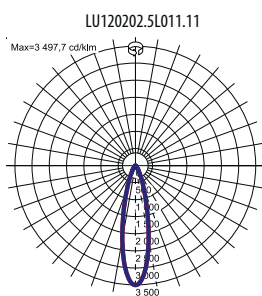

Elektrischer Anschluss: max 3x2,5 mm² Kabelführung

OPTISCHE PARAMETER

Lichtverteilung: zirkular, asymmetrisch-eng, asymmetrisch-breit

Beleuchtungsart: direkt

Optik: Linse

ALLGEMEINE DATEN

Lebensdauer (L80B10): 100 000 h

LU120202.5L011.1

Art der Ausrüstung

- 1 STANDARD
- 2 EASY CONNECT

Artikelnummer	Abmessungen [mm] L W H	Anzahl pro Palette	Menge in Paket	Nettogewicht [kg]
Art: High efficacy				
LU120202.5L091.1X	403 405 95	24	3	8,8
LU120202.5L091.2X	403 405 95	24	3	8,8
LU120202.5L091.3X	403 405 95	24	3	8,8
LU120202.5L091.4X	403 405 95	24	3	8,8
Art: Standardleuchte				
LU120202.5L011.1X	403 405 95	24	3	8,8
LU120202.5L021.1X	403 405 95	24	3	8,8
LU120202.5L031.1X	403 405 95	24	3	8,8
LU120202.5L011.2X	403 405 95	24	3	8,8
LU120202.5L021.2X	403 405 95	24	3	8,8
LU120202.5L031.2X	403 405 95	24	3	8,8
LU120202.5L011.3X	403 405 95	24	3	8,8
LU120202.5L021.3X	403 405 95	24	3	8,8
LU120202.5L031.3X	403 405 95	24	3	8,8
LU120202.5L011.4X	403 405 95	24	3	8,8
LU120202.5L021.4X	403 405 95	24	3	8,8
LU120202.5L031.4X	403 405 95	24	3	8,8

MEHR BILDER

EASY CONNECT

LICHTVERTEILUNGSKURVEN

BELEUCHTUNGSART

LU120202.5L011.11

LU120202.5L011.21

LU120202.5L011.31

LU120202.5L011.41