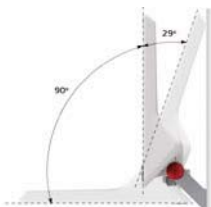

Elektrischer Anschluss: max 3x2,5 mm² Kabelführung

OPTISCHE PARAMETER

Lichtverteilung: zirkular, asymmetrisch-eng, asymmetrisch-breit

Beleuchtungsart: direkt

Optik: Linse

ALLGEMEINE DATEN

Lebensdauer (L80B10): 100 000 h

LU120202.5L011.1

Art der Ausrüstung

- 1 STANDARD
- 2 EASY CONNECT

Artikelnummer	Abmessungen [mm] L W H	Anzahl pro Palette	Menge in Paket	Nettogewicht [kg]
Art: High efficacy				
LU120202.5L091.1X	403 405 95	24	3	8,8
LU120202.5L091.2X	403 405 95	24	3	8,8
LU120202.5L091.3X	403 405 95	24	3	8,8
LU120202.5L091.4X	403 405 95	24	3	8,8
Art: Standardleuchte				
LU120202.5L011.1X	403 405 95	24	3	8,8
LU120202.5L021.1X	403 405 95	24	3	8,8
LU120202.5L031.1X	403 405 95	24	3	8,8
LU120202.5L011.2X	403 405 95	24	3	8,8
LU120202.5L021.2X	403 405 95	24	3	8,8
LU120202.5L031.2X	403 405 95	24	3	8,8
LU120202.5L011.3X	403 405 95	24	3	8,8
LU120202.5L021.3X	403 405 95	24	3	8,8
LU120202.5L031.3X	403 405 95	24	3	8,8
LU120202.5L011.4X	403 405 95	24	3	8,8
LU120202.5L021.4X	403 405 95	24	3	8,8
LU120202.5L031.4X	403 405 95	24	3	8,8

MEHR BILDER

EASY CONNECT

LICHTVERTEILUNGSKURVEN

BELEUCHTUNGSART

LU120202.5L011.11

LU120202.5L011.21

LU120202.5L011.31

LU120202.5L011.41