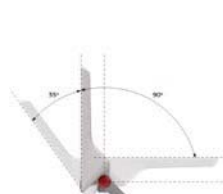

Elektrischer Anschluss: max 3x2,5 mm² Kabelführung

OPTISCHE PARAMETER

Lichtverteilung: zirkular, asymmetrisch-eng, asymmetrisch-breit

Beleuchtungsart: direkt

Optik: Linse

ALLGEMEINE DATEN

Lebensdauer (L80B10): 100 000 h

LU120202.5L011.1

Art der Ausrüstung

- 1 STANDARD
- 2 EASY CONNECT

Artikelnummer	Abmessungen [mm] L W H	Anzahl pro Palette	Menge in Paket	Nettogewicht [kg]
Art: High efficacy				
LU120202.5L091.1X	403 405 95	24	3	8,8
LU120202.5L091.2X	403 405 95	24	3	8,8
LU120202.5L091.3X	403 405 95	24	3	8,8
LU120202.5L091.4X	403 405 95	24	3	8,8
Art: Standardleuchte				
LU120202.5L011.1X	403 405 95	24	3	8,8
LU120202.5L021.1X	403 405 95	24	3	8,8
LU120202.5L031.1X	403 405 95	24	3	8,8
LU120202.5L011.2X	403 405 95	24	3	8,8
LU120202.5L021.2X	403 405 95	24	3	8,8
LU120202.5L031.2X	403 405 95	24	3	8,8
LU120202.5L011.3X	403 405 95	24	3	8,8
LU120202.5L021.3X	403 405 95	24	3	8,8
LU120202.5L031.3X	403 405 95	24	3	8,8
LU120202.5L011.4X	403 405 95	24	3	8,8
LU120202.5L021.4X	403 405 95	24	3	8,8
LU120202.5L031.4X	403 405 95	24	3	8,8

MEHR BILDER

EASY CONNECT

LICHTVERTEILUNGSKURVEN

BELEUCHTUNGSART

LU120202.5L011.11

LU120202.5L011.21

LU120202.5L011.31

LU120202.5L011.41