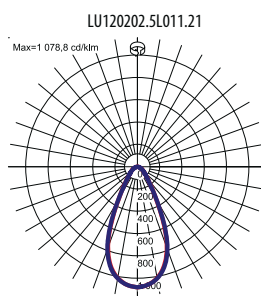

Elektrischer Anschluss: max 3x2,5 mm² Kabelführung

OPTISCHE PARAMETER

Lichtverteilung: zirkular, asymmetrisch-eng, asymmetrisch-breit

Beleuchtungsart: direkt

Optik: Linse

ALLGEMEINE DATEN

Lebensdauer (L80B10): 100 000 h

LU120202.5L011.1

Art der Ausrüstung

- 1 STANDARD
- 2 EASY CONNECT

Artikelnummer	Abmessungen [mm] L W H	Anzahl pro Palette	Menge in Paket	Nettogewicht [kg]
Art: High efficacy				
LU120202.5L091.1X	403 405 95	24	3	8,8
LU120202.5L091.2X	403 405 95	24	3	8,8
LU120202.5L091.3X	403 405 95	24	3	8,8
LU120202.5L091.4X	403 405 95	24	3	8,8
Art: Standardleuchte				
LU120202.5L011.1X	403 405 95	24	3	8,8
LU120202.5L021.1X	403 405 95	24	3	8,8
LU120202.5L031.1X	403 405 95	24	3	8,8
LU120202.5L011.2X	403 405 95	24	3	8,8
LU120202.5L021.2X	403 405 95	24	3	8,8
LU120202.5L031.2X	403 405 95	24	3	8,8
LU120202.5L011.3X	403 405 95	24	3	8,8
LU120202.5L021.3X	403 405 95	24	3	8,8
LU120202.5L031.3X	403 405 95	24	3	8,8
LU120202.5L011.4X	403 405 95	24	3	8,8
LU120202.5L021.4X	403 405 95	24	3	8,8
LU120202.5L031.4X	403 405 95	24	3	8,8

MEHR BILDER

EASY CONNECT

LICHTVERTEILUNGSKURVEN

BELEUCHTUNGSART

LU120202.5L011.11

LU120202.5L011.21

LU120202.5L011.31

LU120202.5L011.41